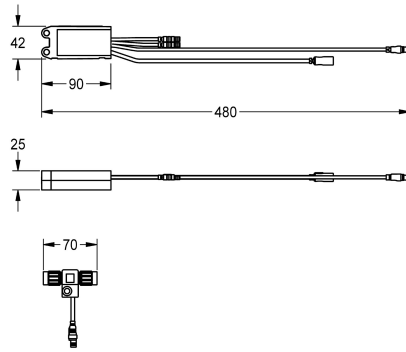

## KWC AQUA3000OPEN Elektronický modul EM5 pro F5 armatury

Modell-Linie: AQUA3000OPEN | ACET1004

Systém řízení spotřeby vody | Příslušenství Řízená spotřeba vody