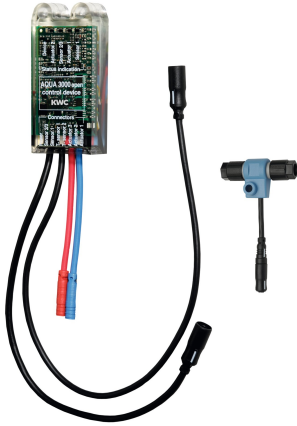

KWC AQUA3000OPEN Elektronikmodul für F5 Wascharmaturen

Modell-Linie: AQUA3000OPEN | ACET1004
Wassermanagement | Zubehör Wassermanagement

KWC-Nr.

2030041520

Elektronikmodul EM5 mit ID 02010 für F5EV1004/1008 und F5EM1004/1010

2030059118

Elektronikmodul EM5 mit ID 02010, mit Wandeinbaudose, für F5EV1004/1008 und F5EM1004/1010

2030041914

Elektronikmodul EM5 mit ID 02050 für F5ET1004/1005/1006 und F5ET1019/1020/1021

2030041915

Elektronikmodul EM5 mit ID 02020 für F5ET1013

2030041916

Elektronikmodul EM5 mit ID 02030 für F5ET1014

2030041917

Elektronikmodul EM5 mit ID 02040 für F5ET1015

2030065092

Elektronikmodul EM5 mit ID 02090 für F5EV1013

Elektronikmodul EM5 mit ID 02040 und Elektro-T-Verteiler. Zur Einbindung in das Wassermanagementsystem AQUA 3000 open,

Notwendiges Zubehör

KWC AQUA3000OPEN Elektronikmodul für F5 Wascharmaturen

Modell-Linie: AQUA3000OPEN | ACET1004
Wassermanagement | Zubehör Wassermanagement

ECC2 Funktionscontroller

2000108123
ZA3OP0011

ECC2 Funktionscontroller