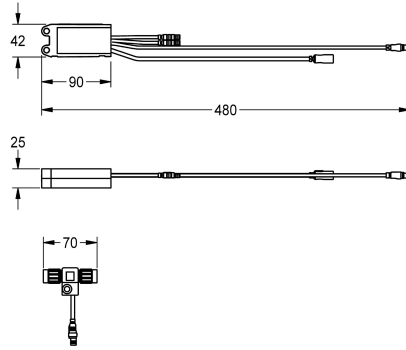

KWC AQUA3000OPEN Elektronikmodul für F5 Wascharmaturen

Modell-Linie: AQUA3000OPEN | ACET1004
Wassermanagement | Zubehör Wassermanagement

KWC-Nr.

2030041520

Elektronikmodul EM5 mit ID 02010 für F5EV1004/1008 und F5EM1004/1010

24 V DC.

Technische Daten

Füllmenge

1

Mengeneinheit

Stück

teamNumber

0