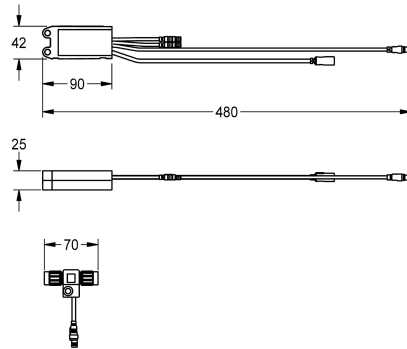

KWC AQUA3000OPEN Elektronikmodul für F5 Wascharmaturen

Modell-Linie: AQUA3000OPEN | ACET1004
Wassermanagement | Zubehör Wassermanagement

KWC-Nr.

2030041520

Elektronikmodul EM5 mit ID 02010 für F5EV1004/1008 und F5EM1004/1010

24 V DC.

Technische Daten

Füllmenge

1

Mengeneinheit

Stück

Notwendiges Zubehör

KWC AQUA3000OPEN Elektronikmodul für F5 Wascharmaturen