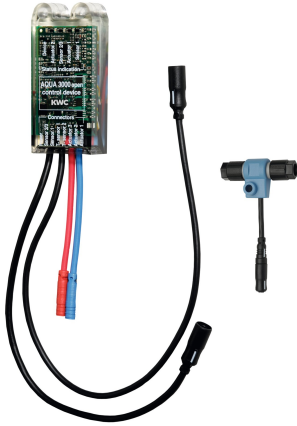

KWC AQUA3000OPEN Elektronikmodul für F5 Wascharmaturen

Modell-Linie: AQUA3000OPEN | ACET1004
Wassermanagement | Zubehör Wassermanagement

KWC-Nr.

2030041520

Elektronikmodul EM5 mit ID 02010 für F5EV1004/1008 und F5EM1004/1010

2030059118

Elektronikmodul EM5 mit ID 02010, mit Wandeinbaudose, für F5EV1004/1008 und F5EM1004/1010

2030041914

Elektronikmodul EM5 mit ID 02050 für F5ET1004/1005/1006 und F5ET1019/1020/1021

2030041915

Elektronikmodul EM5 mit ID 02020 für F5ET1013

2030041916

Elektronikmodul EM5 mit ID 02030 für F5ET1014

2030041917

Elektronikmodul EM5 mit ID 02040 für F5ET1015

2030065092

Elektronikmodul EM5 mit ID 02090 für F5EV1013

Elektronikmodul EM5 mit ID 02040 und Elektro-T-Verteiler. Zur Einbindung in das Wassermanagementsystem AQUA 3000 open,

24 V DC.

Technische Daten

Füllmenge

1

Mengeneinheit

Stück

Notwendiges Zubehör

KWC AQUA3000OPEN Elektronikmodul für F5 Wascharmaturen