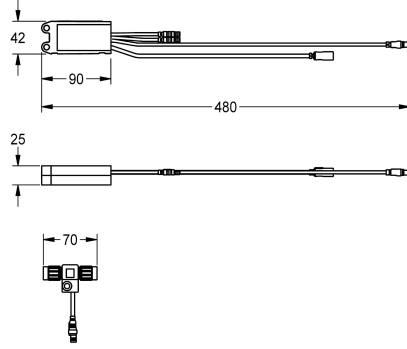

## KWC AQUA3000OPEN Elektroniikkamoduuli EM5 ID 02040

Modell-Linie: AQUA3000OPEN | ACET1004  
AQUA 3000 OPEN vedenhallintajärjestelmä | Täydennysosat