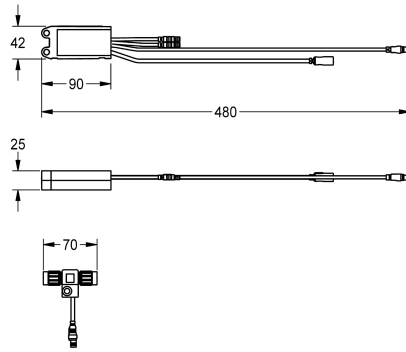

KWC AQUA3000OPEN Module électronique EM5 ID 02040

Modell-Linie: AQUA3000OPEN | ACET1004
Gestion de l'eau | Accessoires gestion de l'eau

KWC-No.

2030041520

Module électronique EM5 ID 02010

2030059118

Module électronique EM5 avec ID 02010

2030065092

Module électronique EM5 avec ID02090 pour F5EV1013

Module électronique EM5 avec ID 02040 et répartiteur électronique en T. Pour l'intégration dans le système de gestion de l'eau AQUA

3000 open, 24 V CC.

Données techniques

Unité de remplissage

1

Unité de mesure

Pièce

Accessoires nécessaires

Contrôleur de fonctions ECC2

2000108123

Contrôleur de fonction ECC2

2030016282

Câble système

2000100801

Câble système

2000100852

KWC AQUA3000OPEN Module électronique EM5 ID 02040

Modell-Linie: AQUA3000OPEN | ACET1004
Gestion de l'eau | Accessoires gestion de l'eau