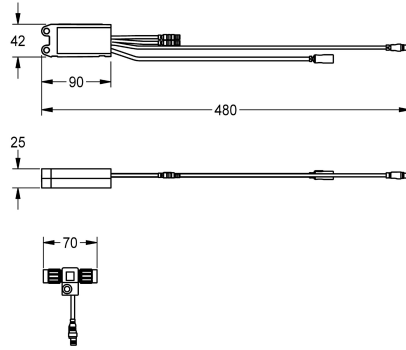

## KWC AQUA3000OPEN Module électronique EM5 ID 02040

Modell-Linie: AQUA3000OPEN | ACET1004  
Gestion de l'eau | Accessoires gestion de l'eau

Module électronique EM5 avec ID 02040 et répartiteur électronique en T. Pour l'intégration dans le système de gestion de l'eau AQUA

3000 open, 24 V CC.