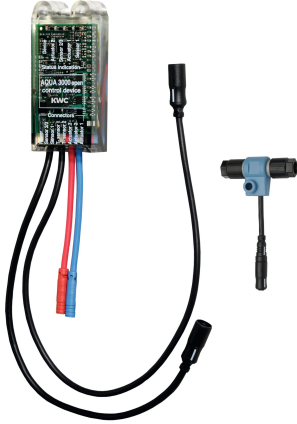

## KWC AQUA3000OPEN Modulo elettronico EM5 ID 02040

Modell-Linie: AQUA3000OPEN | ACET1004

Aqua3000 open - sistema di gestione dell'acqua | Accessori per sistema di gestione dell'acqua

#### 2030041520

Modulo elettronico EM5 ID 02010 e connettore elettrico a T per l'integrazione in AQUA 3000 open

#### 2030041914

Modulo elettronico EM5 ID 02050 e connettore elettrico a T per l'integrazione in AQUA 3000 open