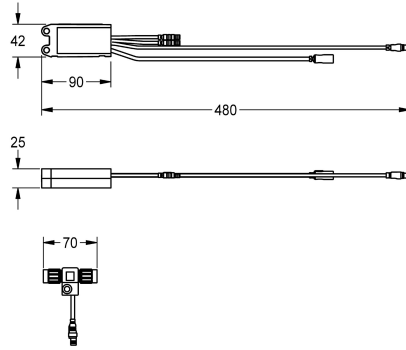

## KWC AQUA3000OPEN Modulo elettronico EM5 ID 02040

Modell-Linie: AQUA3000OPEN | ACET1004

Aqua3000 open - sistema di gestione dell'acqua | Accessori per sistema di gestione dell'acqua