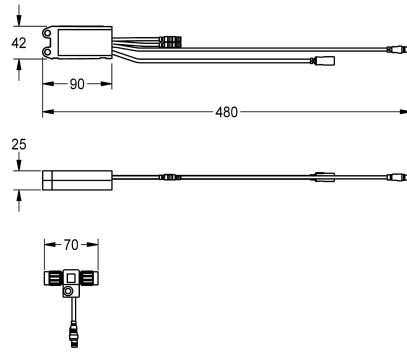

## KWC AQUA3000OPEN Modulo elettronico EM5 ID 02040

Modell-Linie: AQUA3000OPEN | ACET1004

Aqua3000 open - sistema di gestione dell'acqua | Accessori per sistema di gestione dell'acqua