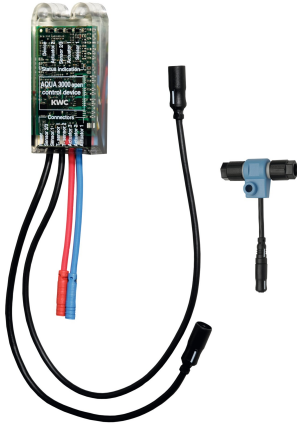

## KWC AQUA3000OPEN Modulo elettronico EM5 ID 02040

Modell-Linie: AQUA3000OPEN | ACET1004

Aqua3000 open - sistema di gestione dell'acqua | Accessori per sistema di gestione dell'acqua

#### 2030041520

Modulo elettronico EM5 ID 02010 e connettore elettrico a T per l'integrazione in AQUA 3000 open

#### 2030041914

Modulo elettronico EM5 ID 02050 e connettore elettrico a T per l'integrazione in AQUA 3000 open