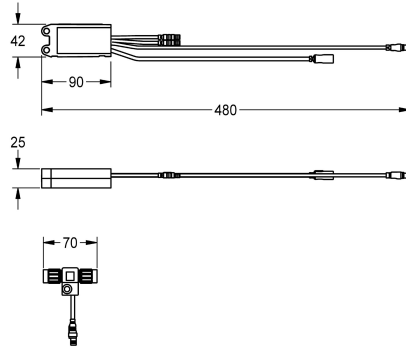

KWC AQUA3000OPEN Elektronische module EM5 ID 02040

Modell-Linie: AQUA3000OPEN | ACET1004
Aqua 3000 open Watermanagementsysteem | Accessoires voor watermanagement

KWC-No.

2030041520
Elektronische module EM5 ID 02010

2030065092
Elektronische module EM5 met ID 02090 voor F5EV1013

Elektronische module EM5 met ID 02040 en elektrische T-verdeler.
Voor integratie in het watermanagementsysteem AQUA 3000

open, 24 V DC.

Technical Data