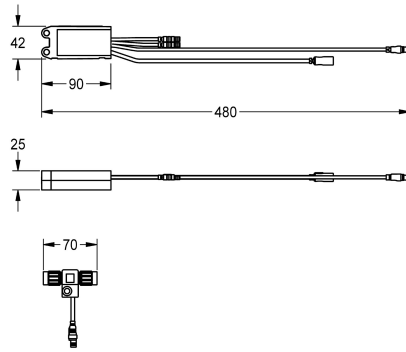

## KWC AQUA3000OPEN Elektronische module EM5 ID 02040

Modell-Linie: AQUA3000OPEN | ACET1004

Aqua 3000 open Watermanagementsysteem | Accessoires voor watermanagement

Elektronische module EM5 met ID 02040 en elektrische T-verdeler.  
Voor integratie in het watermanagementsysteem AQUA 3000

open, 24 V DC.