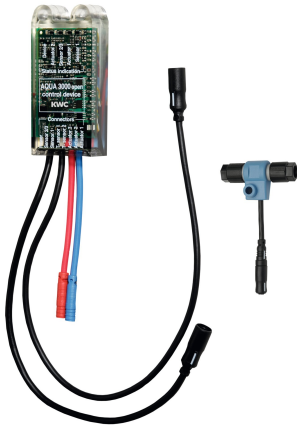

KWC AQUA3000OPEN Moduł elektroniczny EM5 ID 02040

Modell-Linie: AQUA3000OPEN | ACET1004

Zarządzanie wodą | Wyposażenie dodatkowe do zarządzania wodą

KWC-No.

2030041520

Moduł elektroniczny EM5 z ID 02010

2030059118

Moduł elektroniczny EM5 z ID02010, z puszką do montażu w ścianie, dla F5EV1004/1008 i F5EM1004/1010

2030041914

Moduł elektroniczny EM5 z ID 02050 do F5ET 1004/1005/1006 i F5ET1019/1020/1021

2030041915

Moduł elektroniczny EM5 ID 02020 do F5ET1013

2030041916

Moduł elektroniczny EM5 ID 02030 do F5ET1014

2030041917

Moduł elektroniczny EM5 ID 02040 do F5ET1015

2030065092

Moduł elektroniczny EM5 z ID 02090 do F5EV1013

Moduł elektroniczny EM5 z wgranym ID 02040 i rozdzielaczem elektrycznym typu T. Do integracji w system zarządzania wodą

AQUA 3000 open, 24 V DC.

Dane techniczne

Pojemność

1

Ilość uom

Sztuki

Niezbędne akcesoria

KWC AQUA3000OPEN Moduł elektroniczny EM5 ID 02040