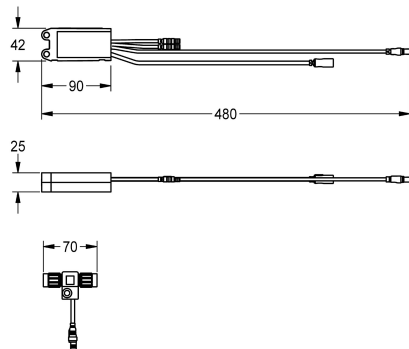

KWC AQUA3000OPEN Moduł elektroniczny EM5 ID 02040

Modell-Linie: AQUA3000OPEN | ACET1004

Zarządzanie wodą | Wyposażenie dodatkowe do zarządzania wodą

KWC-No.

2030041520

Moduł elektroniczny EM5 z ID 02010

2030059118

AQUA 3000 open, 24 V DC.

Dane techniczne

Pojemność

1

Ilość uom

Sztuki

Niezbędne akcesoria

KWC AQUA3000OPEN Moduł elektroniczny EM5 ID 02040