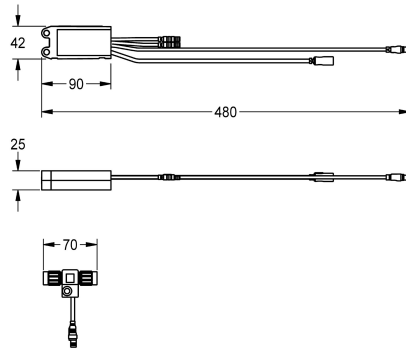

KWC AQUA3000OPEN Elektronikmodul EM5 med ID 02040

Modell-Linie: AQUA3000OPEN | ACET1004
Vattenhantering | Kompletterande delar vattenhantering

KWC-No.

2030041520

Electronic module EM5 with ID 02010 for F5EV1004/1008 and F5EM1004/1010

Technical Data

Fyllnads kvantitet

1

Kvantitet oundgänglig

Bitar

Nödvändiga tillbehör

KWC AQUA3000OPEN Elektronikmodul EM5 med ID 02040

Modell-Linie: AQUA3000OPEN | ACET1004
Vattenhantering | Kompletterande delar vattenhantering