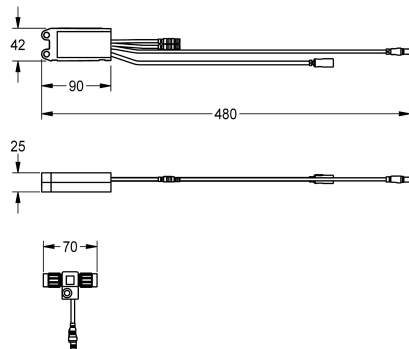

## KWC AQUA3000OPEN Elektronický modul EM5 pro sprchové armatury F5

Modell-Linie: AQUA3000OPEN | ACET2001

Systém řízení spotřeby vody | Příslušenství Řízená spotřeba vody

### KWC-No.

**2030041918**

Elektronický modul EM5 ID 07040 a elektronický T-rozdělovač k připojení do AQUA 3000 open

Elektronický modul EM5 s ID 07040 a elektronický T-rozdělovač k připojení do systému řízení spotřeby vody AQUA 3000 open, 24 V