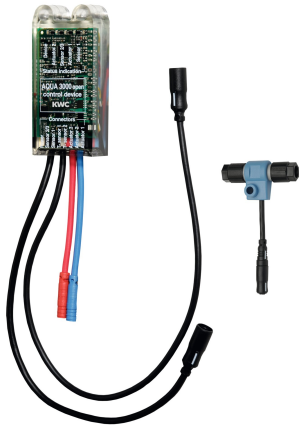

## KWC AQUA3000OPEN Elektronický modul EM5 pro sprchové armatury F5

Modell-Linie: AQUA3000OPEN | ACET2001

Systém řízení spotřeby vody | Příslušenství Řízená spotřeba vody

### KWC-No.

**2030041918**

Elektronický modul EM5 ID 07040 a elektronický T-rozdělovač k připojení do AQUA 3000 open

Elektronický modul EM5 s ID 07040 a elektronický T-rozdělovač k připojení do systému řízení spotřeby vody AQUA 3000 open, 24 V