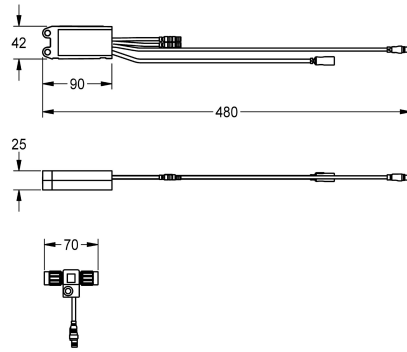

KWC AQUA3000OPEN Elektronikmodul für F5 Duscharmaturen

Modell-Linie: AQUA3000OPEN | ACET2001
Wassermanagement | Zubehör Wassermanagement

KWC-Nr.

2030041918

Elektronikmodul EM5 mit ID 07040

Elektronikmodul EM5 mit ID 07040 und Elektro-T-Verteiler. Zur Einbindung in das Wassermanagementsystem AQUA 3000 open,

24 V DC.

Technische Daten

Füllmenge

1

Mengeneinheit

Stück

IgPosNumber

63FN42T