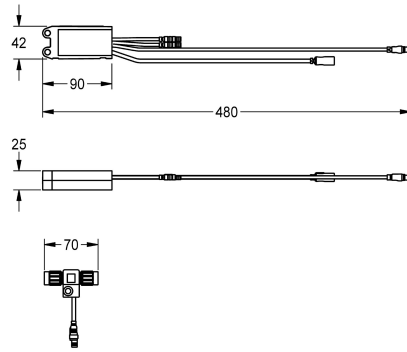

### KWC-Nr.

**2030041918**

Elektronikmodul EM5 mit ID 07040

Elektronikmodul EM5 mit ID 07040 und Elektro-T-Verteiler. Zur Einbindung in das Wassermanagementsystem AQUA 3000 open,

24 V DC.

### Technische Daten

Füllmenge	1
Mengeneinheit	Stück
teamNumber	0

Füllmenge	1
Mengeneinheit	Stück
teamNumber	0