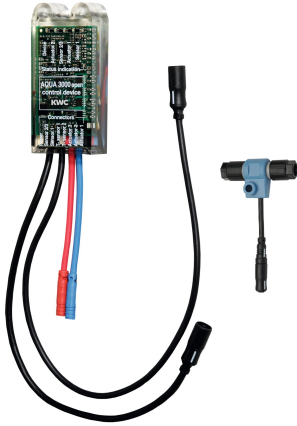

## KWC AQUA3000OPEN Elektronikmodul für F5 Duscharmaturen

Modell-Linie: AQUA3000OPEN | ACET2001  
Wassermanagement | Zubehör Wassermanagement

### KWC-Nr.

**2030041918**

Elektronikmodul EM5 mit ID 07040

Elektronikmodul EM5 mit ID 07040 und Elektro-T-Verteiler. Zur Einbindung in das Wassermanagementsystem AQUA 3000 open,

24 V DC.

### Notwendiges Zubehör

**ECC2 Funktionscontroller**

**2000108123**  
ZA3OP0011

**ECC2 Funktionscontroller**

**2030016282**  
ZA3OP0022

**Systemkabel**

**2000100801**  
ZAQUA077

**Systemkabel**

## KWC AQUA3000OPEN Elektronikmodul für F5 Duscharmaturen

Modell-Linie: AQUA3000OPEN | ACET2001  
Wassermanagement | Zubehör Wassermanagement

Systemkabel

**2000104272**  
ZAQUA011

Systemkabel

**2000104274**  
ZAQUA012