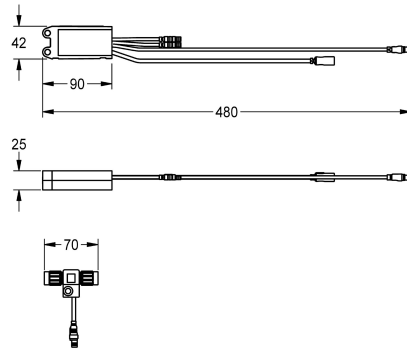

KWC AQUA3000OPEN Elektronikmodul für F5 Duscharmaturen

Modell-Linie: AQUA3000OPEN | ACET2001
Wassermanagement | Zubehör Wassermanagement

KWC-Nr.

2030041918

Elektronikmodul EM5 mit ID 07040

Elektronikmodul EM5 mit ID 07040 und Elektro-T-Verteiler. Zur Einbindung in das Wassermanagementsystem AQUA 3000 open,

24 V DC.

Technische Daten

Füllmenge

1

Mengeneinheit

Stück

Notwendiges Zubehör

ECC2 Funktionscontroller

Sensor-Verlängerungskabel

2030041920
ACEX9007

Sensor-Verlängerungskabel

2030056669
ACEX9013

Verlängerungskabel

2000101055
ZAQUA073

Einschraub-Temperaturfühler für Funktionsblock

2000100972
ZAQUA017