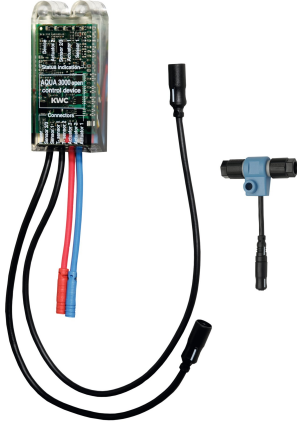

KWC AQUA3000OPEN Modulo electrónico EM5 ID 07040

Modell-Linie: AQUA3000OPEN | ACET2001
Suministro de agua | Accesorios para la gestión de agua

KWC-No.

2030041918

Módulo electrónico EM5 ID 07040 y distribuidor eléctrico en T para integración en el AQUA 3000 open

Módulo electrónico EM5 con ID 07040 y distribuidor eléctrico en T. Para integración en el sistema de gestión de agua AQUA 3000

open, 24 V CC.

Datos técnicos

Cantidad

1

Cantidad de unidades de medición

Piezas

Accesorio necesario

Controlador de función ECC2

2000108123
ZA3OP0011

Controlador de función ECC2

2030016282
ZA3OP0022

Cable del sistema

2000100801
ZAQUA077

Cable del sistema

2000100852
ZAQUA078

KWC AQUA3000OPEN Modulo electrónico EM5 ID 07040

Modell-Linie: AQUA3000OPEN | ACET2001
Suministro de agua | Accesorios para la gestión de agua

Cable del sistema

2000104272
ZAQUA011

Cable del sistema