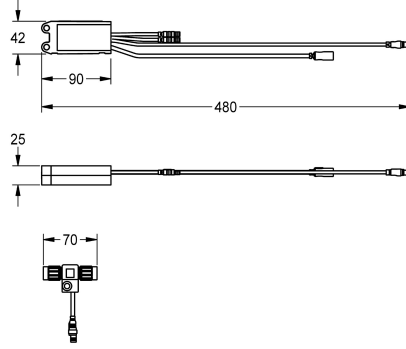

KWC AQUA3000OPEN Modulo electrónico EM5 ID 07040

Modell-Linie: AQUA3000OPEN | ACET2001
Suministro de agua | Accesorios para la gestión de agua

KWC-No.

2030041918

Módulo electrónico EM5 ID 07040 y distribuidor eléctrico en T para integración en el AQUA 3000 open

Módulo electrónico EM5 con ID 07040 y distribuidor eléctrico en T. Para integración en el sistema de gestión de agua AQUA 3000

open, 24 V CC.

Datos técnicos

Cantidad

1

Cantidad de unidades de medición

Piezas