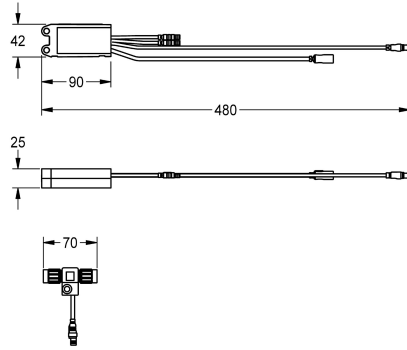

KWC AQUA3000OPEN Elektroniikkamoduuli EM5 ID 07040

Modell-Linie: AQUA3000OPEN | ACET2001
AQUA 3000 OPEN vedenhallintajärjestelmä | Täydennysosat

KWC-No.

2030041918

Elektroniikkamoduuli EM5 ID 07040 ja elektroninen T-jakaja AQUA 3000 open -järjestelmään liittämistä varten

Elektroniikkamoduuli EM5, jossa ID 07040 ja elektroninen T-kappale. Liittimeksi vedenhallintajärjestelmään AQUA 3000 open,

24 V DC.

Tekniset tiedot

Täyttömäärä	1
Määrä mittayksikkö	Kappaleita
lviCode	0

1
Kappaleita
0