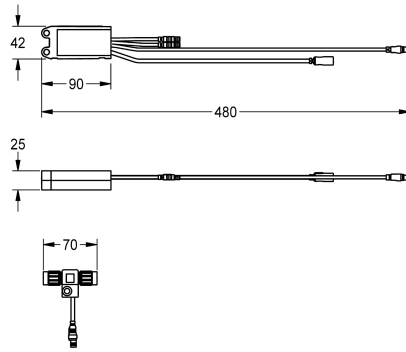

### KWC-No.

**2030041918**

Module électronique EM5 ID 07040 et répartiteur électronique en T pour interconnexion dans AQUA 3000 open

Module électronique EM5 avec ID 07040 et jonction en T électronique. Pour l'intégration dans le système de gestion de l'eau

### Données techniques

Unité de remplissage

1

Unité de mesure

Pièce