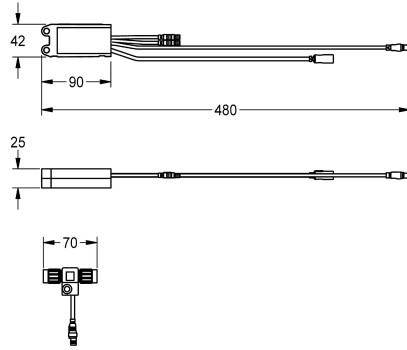

KWC AQUA3000OPEN Modulo elettronico EM5 per docce

Modell-Linie: AQUA3000OPEN | ACET2001

Aqua3000 open - sistema di gestione dell'acqua | Accessori per sistema di gestione dell'acqua

KWC-No.

2030041918

Modulo elettronico e connettore elettrico a T per l'integrazione in AQUA 3000 open

Modulo elettronico EM5 con ID 07040 e connettore elettrico a T. Per l'integrazione nel sistema di gestione dell'acqua AQUA 3000 open

24 V DC.

Dati tecnici

Capacità	1
Quantità UOM	Pezzi
teamNumber	0

1
Pezzi
0