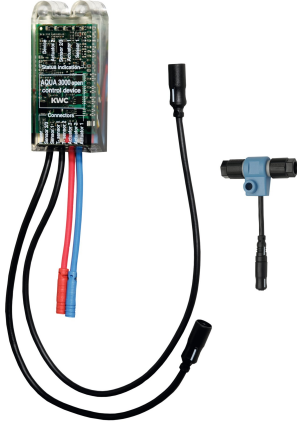

KWC AQUA3000OPEN Modulo elettronico EM5 per docce

Modell-Linie: AQUA3000OPEN | ACET2001

Aqua3000 open - sistema di gestione dell'acqua | Accessori per sistema di gestione dell'acqua

KWC-No.

2030041918

Modulo elettronico e connettore elettrico a T per l'integrazione in AQUA 3000 open

Modulo elettronico EM5 con ID 07040 e connettore elettrico a T. Per l'integrazione nel sistema di gestione dell'acqua AQUA 3000 open

24 V DC.

Dati tecnici

Capacità	1
Quantità UOM	Pezzi
teamNumber	0

1
Pezzi
0

Accessori necessari

Controller ECC2

2000108123
ZA3OP0011

Controller ECC2

2030016282
ZA3OP0022

Cavo di sistema

2000100801
ZAQUA077

Cavo di sistema

2000100852
ZAQUA078

KWC AQUA3000OPEN Modulo elettronico EM5 per docce

Modell-Linie: AQUA3000OPEN | ACET2001

Aqua3000 open - sistema di gestione dell'acqua | Accessori per sistema di gestione dell'acqua

Cavo di sistema