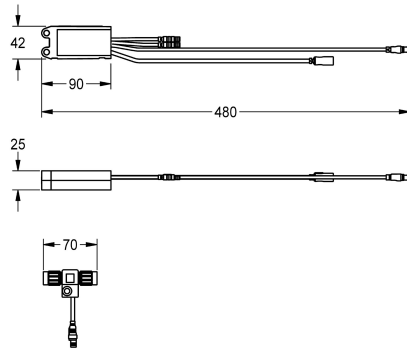

## KWC AQUA3000OPEN Modulo elettronico EM5 per docce

**Modell-Linie: AQUA3000OPEN | ACET2001**

Aqua3000 open - sistema di gestione dell'acqua | Accessori per sistema di gestione dell'acqua