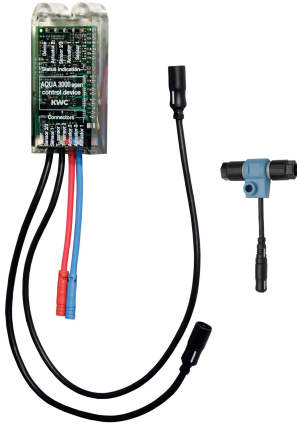

KWC AQUA3000OPEN Elektronische module voor F5 douchekranen

Modell-Linie: AQUA3000OPEN | ACET2001

Aqua 3000 open Watermanagementsysteem | Accessoires voor watermanagement

KWC-No.

2030041918

Elektronische module EM5 met ID 07040

Elektronische module EM5 met ID 07040 en elektrische T-verdeler.
Voor integratie in het watermanagementsysteem AQUA 3000

open, 24 V DC.

Technical Data

Vulhoeveelheid

1

Hoeveelheid meeteenheid

Stuk

Vereiste toebehoren

ECC2-functiecontroller

2000108123
ZA3OP0011

ECC2 function controller

2030016282
ZA3OP0022

Systeemkabel

2000100801
ZAQUA077

Systeemkabel

2000100852
ZAQUA078

KWC AQUA3000OPEN Elektronische module voor F5 douchekranen

Modell-Linie: AQUA3000OPEN | ACET2001
Aqua 3000 open Watermanagementsysteem | Accessoires voor watermanagement

Systeemkabel

2000104272
ZAQUA011

Systeemleiding