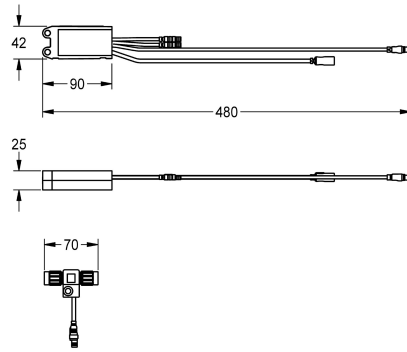

KWC AQUA3000OPEN Elektronische module voor F5 douchekranen

Modell-Linie: AQUA3000OPEN | ACET2001

Aqua 3000 open Watermanagementsysteem | Accessoires voor watermanagement

KWC-No.

2030041918

Elektronische module EM5 met ID 07040

Elektronische module EM5 met ID 07040 en elektrische T-verdeler.
Voor integratie in het watermanagementsysteem AQUA 3000

open, 24 V DC.

Technical Data

Vulhoeveelheid

1

Hoeveelheid meeteenheid

Stuk

Vereiste toebehoren