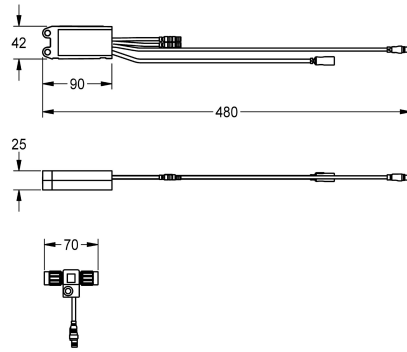

### KWC-No.

**2030041918**

Elektronische module EM5 met ID 07040

Elektronische module EM5 met ID 07040 en elektrische T-verdeler.  
Voor integratie in het watermanagementsysteem AQUA 3000

open, 24 V DC.

### Technical Data

Vulhoeveelheid

1

Hoeveelheid meeteenheid

Stuk