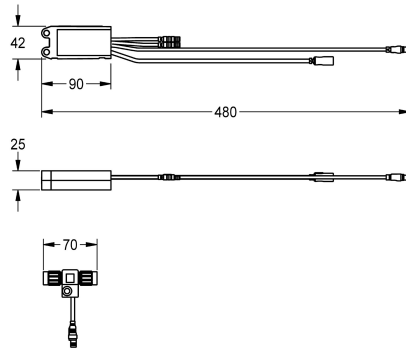

## KWC AQUA3000OPEN

Moduł elektroniczny do armatury natryskowej F5

Modell-Linie: AQUA3000OPEN | ACET2001

Zarządzanie wodą | Wyposażenie dodatkowe do zarządzania wodą

### KWC-No.

**2030041918**

Moduł elektroniczny EM5 ID 07040 i rozdzielacz elektryczny do podłączenia do AQUA 3000 open

Moduł elektroniczny EM5 z ID 07040 i rozdzielacz elektryczny typu T. Do podłączenia do systemu A 3000 open.