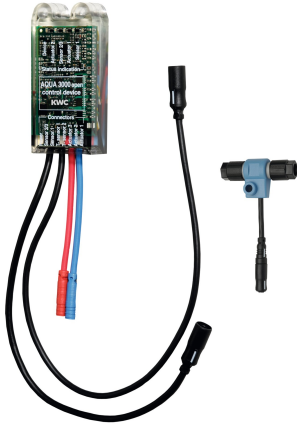

## KWC AQUA3000OPEN

Moduł elektroniczny do armatury natryskowej F5

Modell-Linie: AQUA3000OPEN | ACET2001

Zarządzanie wodą | Wyposażenie dodatkowe do zarządzania wodą

### KWC-No.

**2030041918**

Moduł elektroniczny EM5 ID 07040 i rozdzielacz elektryczny do podłączenia do AQUA 3000 open

Moduł elektroniczny EM5 z ID 07040 i rozdzielacz elektryczny typu T. Do podłączenia do systemu A 3000 open.