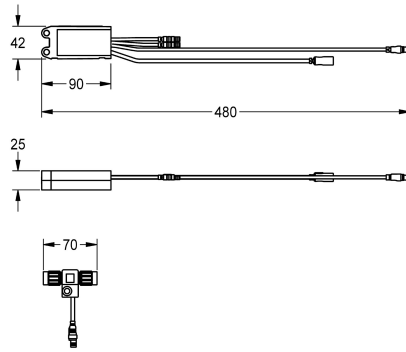

KWC AQUA3000OPEN Elektronikmodul EM5 med ID 07040

Modell-Linie: AQUA3000OPEN | ACET2001
Vattenhantering | Kompletterande delar vattenhantering

KWC-No.

2030041918

Electronic module EM5 with ID 07040

Elektronikmodul EM5 med ID 07040 och elektronisk T-fördelare. För installation i vattenledningssystemet AQUA 3000 open, 24 V DC.

Technical Data

Fyllnads kvantitet

1

Kvantitet outhållig

Bitar

Nödvändiga tillbehör

ECC2 function controller

2000108123
ZA3OP0011

ECC2 function controller

2030016282
ZA3OP0022

System-kabel

2000100801
ZAQUA077

System-kabel

2000100852
ZAQUA078

KWC AQUA3000OPEN Elektronikmodul EM5 med ID 07040

Modell-Linie: AQUA3000OPEN | ACET2001
Vattenhantering | Kompletterande delar vattenhantering