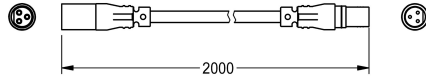

KWC AQUA 3000 open
Verlengkabel sensor

Modell-Linie: AQUA3000OPEN | ACEX9007

Aqua 3000 open Watermanagementsysteem | Accessoires voor watermanagement

KWC-No.

2030041920

Verlengkabel sensor, 2 m

Sensorverlengkabel, A3000 open, 3-polig, lengte 2 m.