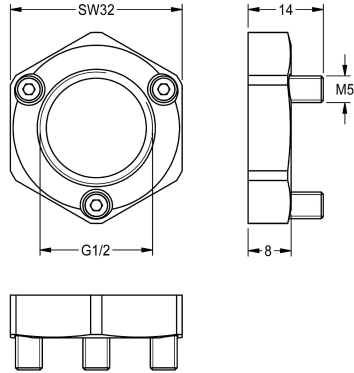

KWC

Pojistka proti přetočení

Modell-Linie: F3 | ACSV1001

Umyvadlové armatury | Příslušenství Armatury

KWC-No.

2030041946

Pojistka proti přetočení

Pojistka proti přetočení pro samouzavírací stojánkový ventil F3S