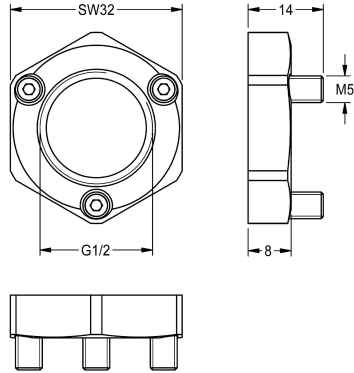

KWC Verdrehsicherung

Modell-Linie: F3 | ACSV1001
Wascharmaturen | Zubehör Armaturen

KWC-Nr.

2030041946
Verdrehsicherung

Verdrehsicherung für F3S Selbstschluss-Standventil

Technische Daten

Füllmenge
Mengeneinheit
teamNumber