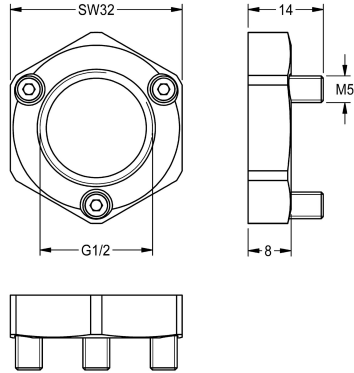

## KWC Verdrehsicherung

Modell-Linie: F3 | ACSV1001  
Wascharmaturen | Zubehör Armaturen

### KWC-Nr.

**2030041946**  
Verdrehsicherung

Verdrehsicherung für F3S Selbstschluss-Standventil

### Technische Daten

Füllmenge

1

Mengeneinheit

Stück