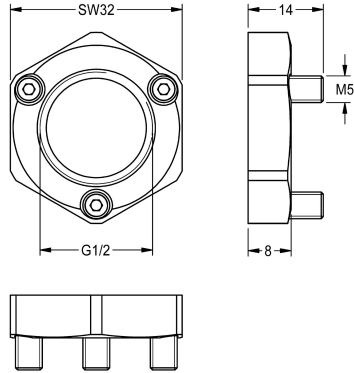

KWC Kiertokiinnike

Modell-Linie: F3 | ACSV1001
Hanat | Täydennysosat

KWC-No.

2030041946
Kiertokiinnike

Kiertokiinnike itsesulkeutuvaan F3S-pylväsventtiin

Tekniset tiedot

Täyttömäärä

1

Määrä mittayksikkö

Kappaleita

lviCode

0