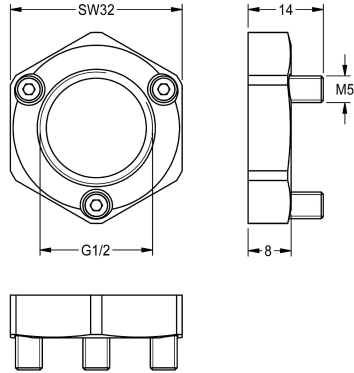

KWC

Protection anti-torsion

Modell-Linie: F3 | ACSV1001

Robinetteries | Accessoires robinetteries

KWC-No.

2030041946

Protection anti-torsion

Protection anti-torsion pour robinet à fermeture automatique sur plan F3S

Données techniques

Unité de remplissage

1

Unité de mesure

Pièce