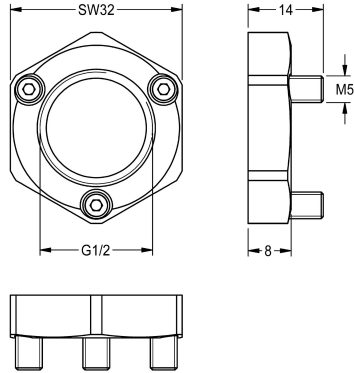

KWC

Protection anti-torsion

Modell-Linie: F3 | ACSV1001

Robinetteries | Accessoires robinetteries

KWC-No.

2030041946

Protection anti-torsion

Protection anti-torsion pour robinet à fermeture automatique sur plan F3S

Données techniques

Unité de remplissage

1

Unité de mesure

Pièce

teamNumber

0