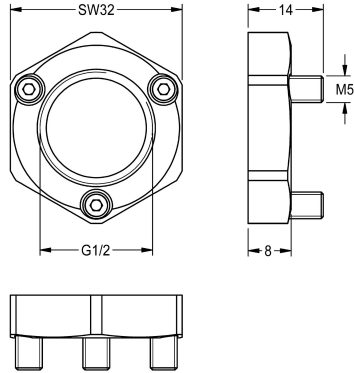

## KWC

Protezione antitorsione

Modell-Linie: F3 | ACSV1001

Rubinetterie per bagni | Accessori per rubinetteria

### KWC-No.

**2030041946**

Protezione antitorsione

Protezione antitorsione per rubinetti temporezzati a bordo lavabo  
F3S

### Dati tecnici

Capacità

1

Quantità UOM

Pezzi