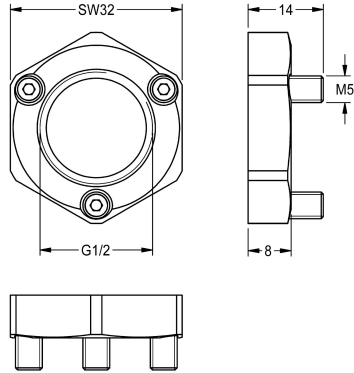

KWC

Zabezpieczenie przed przekręceniem

Modell-Linie: F3 | ACSV1001

Armatura umywalkowa | Wyposażenie dodatkowe do armatur umywalkowych

KWC-No.

2030041946

Zabezpieczenie przed przekręceniem

Zabezpieczenie przed przekręceniem do samozamykających baterii pionowych bez mieszacza F3S.

Dane techniczne

Pojemność

1

Ilość uom

Sztuki