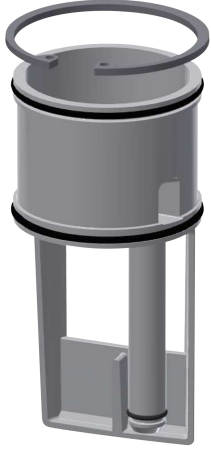

## KWC

### Přívod vody

Modell-Linie: F5 | ASEX1008

Příslušenství a funkční díly | Příslušenství Umyvadlové armatury

**KWC-No.**

**2030041949**

Přívod vody s O-kroužky, pro elektronické stojánkové armatury F5E

**Technické údaje**