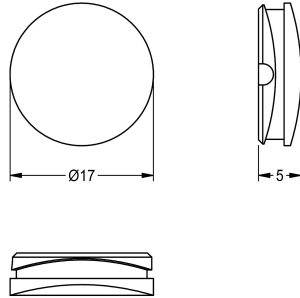

KWC

Zátka červená

Modell-Linie: F5E | ASEX1009

Příslušenství a funkční díly | Příslušenství Umyvadlové armatury

KWC-No.

2030041951

Zátka červená, nákladová jednotka 10 kusů

Technické údaje

Celková hloubka

17 mm

Celková výška

5 mm

Celková šířka

17 mm

Množství

10