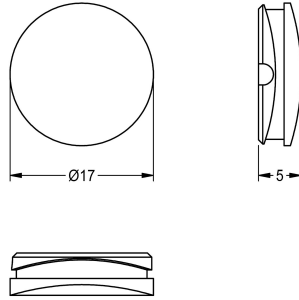

KWC Stopfen rot

Modell-Linie: F5E | ASEX1009
Zubehör und Funktionsteile | Ersatzteile Armaturen

KWC-Nr.

2030041951

Stopfen rot, Verpackungseinheit 10 Stück

Technische Daten

Gesamttiefe	17 mm
Gesamthöhe	5 mm
Gesamtbreite	17 mm
Füllmenge	10
Mengeneinheit	Stücke