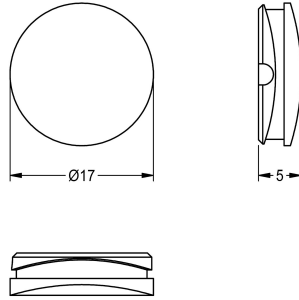

KWC Stopfen rot

Modell-Linie: F5E | ASEX1009
Zubehör und Funktionsteile | Ersatzteile Armaturen

KWC-Nr.

2030041951

Stopfen rot, Verpackungseinheit 10 Stück

Technische Daten

Gesamttiefe	17 mm
Gesamthöhe	5 mm
Gesamtbreite	17 mm
Füllmenge	10
Mengeneinheit	Stücke
teamNumber	0