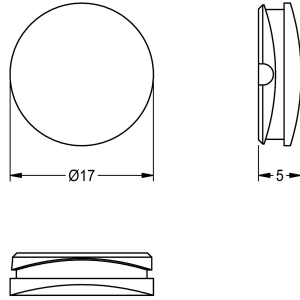

## KWC Stopfen rot

Modell-Linie: F5E | ASEX1009  
Zubehör und Funktionsteile | Ersatzteile Armaturen

### KWC-Nr.

**2030041951**

Stopfen rot, Verpackungseinheit 10 Stück

### Technische Daten

Gesamttiefe	17 mm
Gesamthöhe	5 mm
Gesamtbreite	17 mm
Füllmenge	10
Mengeneinheit	Stücke