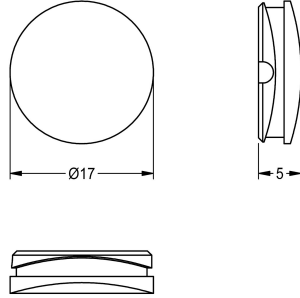

KWC

Tapón rojo

Modell-Linie: F5E | ASEX1009

Piezas de repuesto | Accesorio Griferías de lavado

KWC-No.

2030041951

Tapón rojo, unidad de embalaje: 10 unidades

Datos técnicos

Profundidad	17 mm
Altura	5 mm
Anchura total	17 mm
Cantidad	10
Cantidad de unidades de medición	Piezas