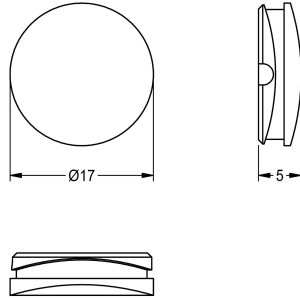

KWC

Bonde rouge

Modell-Linie: F5E | ASEX1009

Pièces de rechange | Pièces de rechange robinetterie

KWC-No.

2030041951

Bonde rouge, unité de conditionnement 10 pièces

Données techniques

Profondeur totale	17 mm
Hauteur totale	5 mm
Largeur totale	17 mm
Unité de remplissage	10
Unité de mesure	Pièces