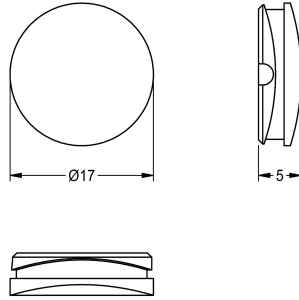

KWC

Bonde rouge

Modell-Linie: F5E | ASEX1009

Pièces de rechange | Pièces de rechange robinetterie

KWC-No.

2030041951

Bonde rouge, unité de conditionnement 10 pièces

Données techniques

Profondeur totale	17 mm
Hauteur totale	5 mm
Largeur totale	17 mm
Unité de remplissage	10
Unité de mesure	Pièces
teamNumber	0