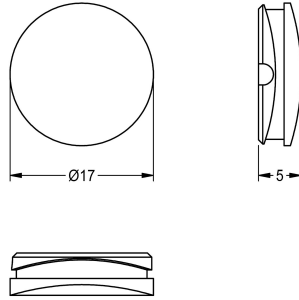

KWC Stop rood

Modell-Linie: F5E | ASEX1009
Reserve onderdelen | Reserve-onderdelen kranen

KWC-No.

2030041951

Stop rood, verpakkingseenheid 10 stuks

Technical Data

Totale diepte	17 mm
Totale hoogte	5 mm
Totale breedte	17 mm
Vulhoeveelheid	10
Hoeveelheid meeteenheid	Stuk