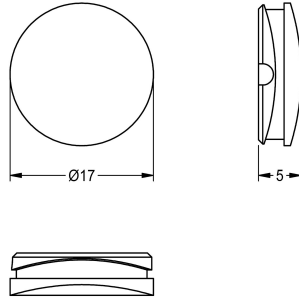

#### KWC-No.

2030041951

Stop rood, verpakkingseenheid 10 stuks

#### Technical Data

Totale diepte	17 mm
Totale hoogte	5 mm
Totale breedte	17 mm
Vulhoeveelheid	10
Hoeveelheid meeteenheid	Stuk