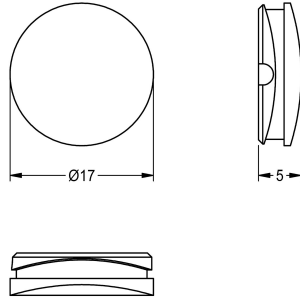

### Zatyczka czerwona

Modell-Linie: F5 | ASEX1009

Aksesoria i elementy funkcyjne | Części zamienne do armatur umywalkowych

#### KWC-No.

2030041951

Zatyczka w kolorze czerwonym, opakowanie 10 sztuk

#### Dane techniczne

Pojemność

10

Ilość uom

Sztuka