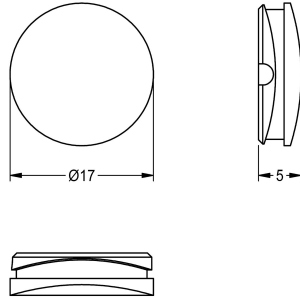

KWC

Zátka modrá

Modell-Linie: F5 | ASEX1010

Příslušenství a funkční díly | Příslušenství Umyvadlové armatury

KWC-No.

2030041952

Zátka modrá, nákladová jednotka 10 kusů

Technické údaje

Celková hloubka

17 mm

Celková výška

5 mm

Celková šířka

17 mm

Množství

10

Množství uom

kusy