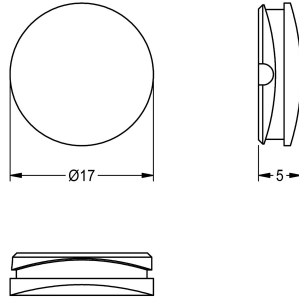

KWC

Stopfen blau

Modell-Linie: F5 | ASEX1010

Zubehör und Funktionsteile | Ersatzteile Armaturen

KWC-Nr.

2030041952

Stopfen blau, Verpackungseinheit 10 Stück

Technische Daten

Gesamttiefe	17 mm
Gesamthöhe	5 mm
Gesamtbreite	17 mm
Füllmenge	10
Mengeneinheit	Stücke