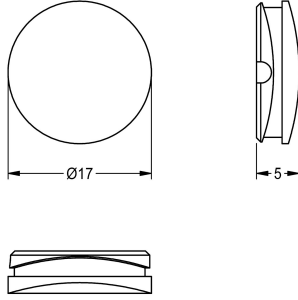

KWC Tapón azul

Modell-Linie: F5 | ASEX1010
Piezas de repuesto | Accesorio Griferías de lavado

KWC-No.

2030041952

Tapón azul, unidad de embalaje: 10 unidades

Datos técnicos

Profundidad	17 mm
Altura	5 mm
Anchura total	17 mm
Cantidad	10
Cantidad de unidades de medición	Piezas