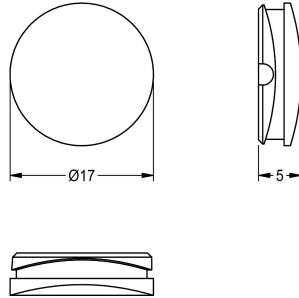

KWC

Bonde bleue

Modell-Linie: F5 | ASEX1010

Pièces de rechange | Pièces de rechange robinetterie

KWC-No.

2030041952

Bonde bleue, unité de conditionnement 10 pièces

Données techniques

Profondeur totale	17 mm
Hauteur totale	5 mm
Largeur totale	17 mm
Unité de remplissage	10
Unité de mesure	Pièces