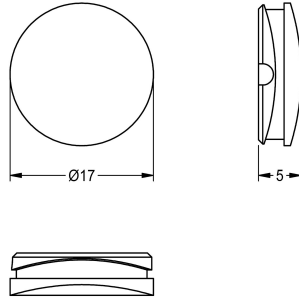

KWC

Bonde bleue

Modell-Linie: F5 | ASEX1010

Pièces de rechange | Pièces de rechange robinetterie

KWC-No.

2030041952

Bonde bleue, unité de conditionnement 10 pièces

Données techniques

Profondeur totale	17 mm
Hauteur totale	5 mm
Largeur totale	17 mm
Unité de remplissage	10
Unité de mesure	Pièces
teamNumber	0